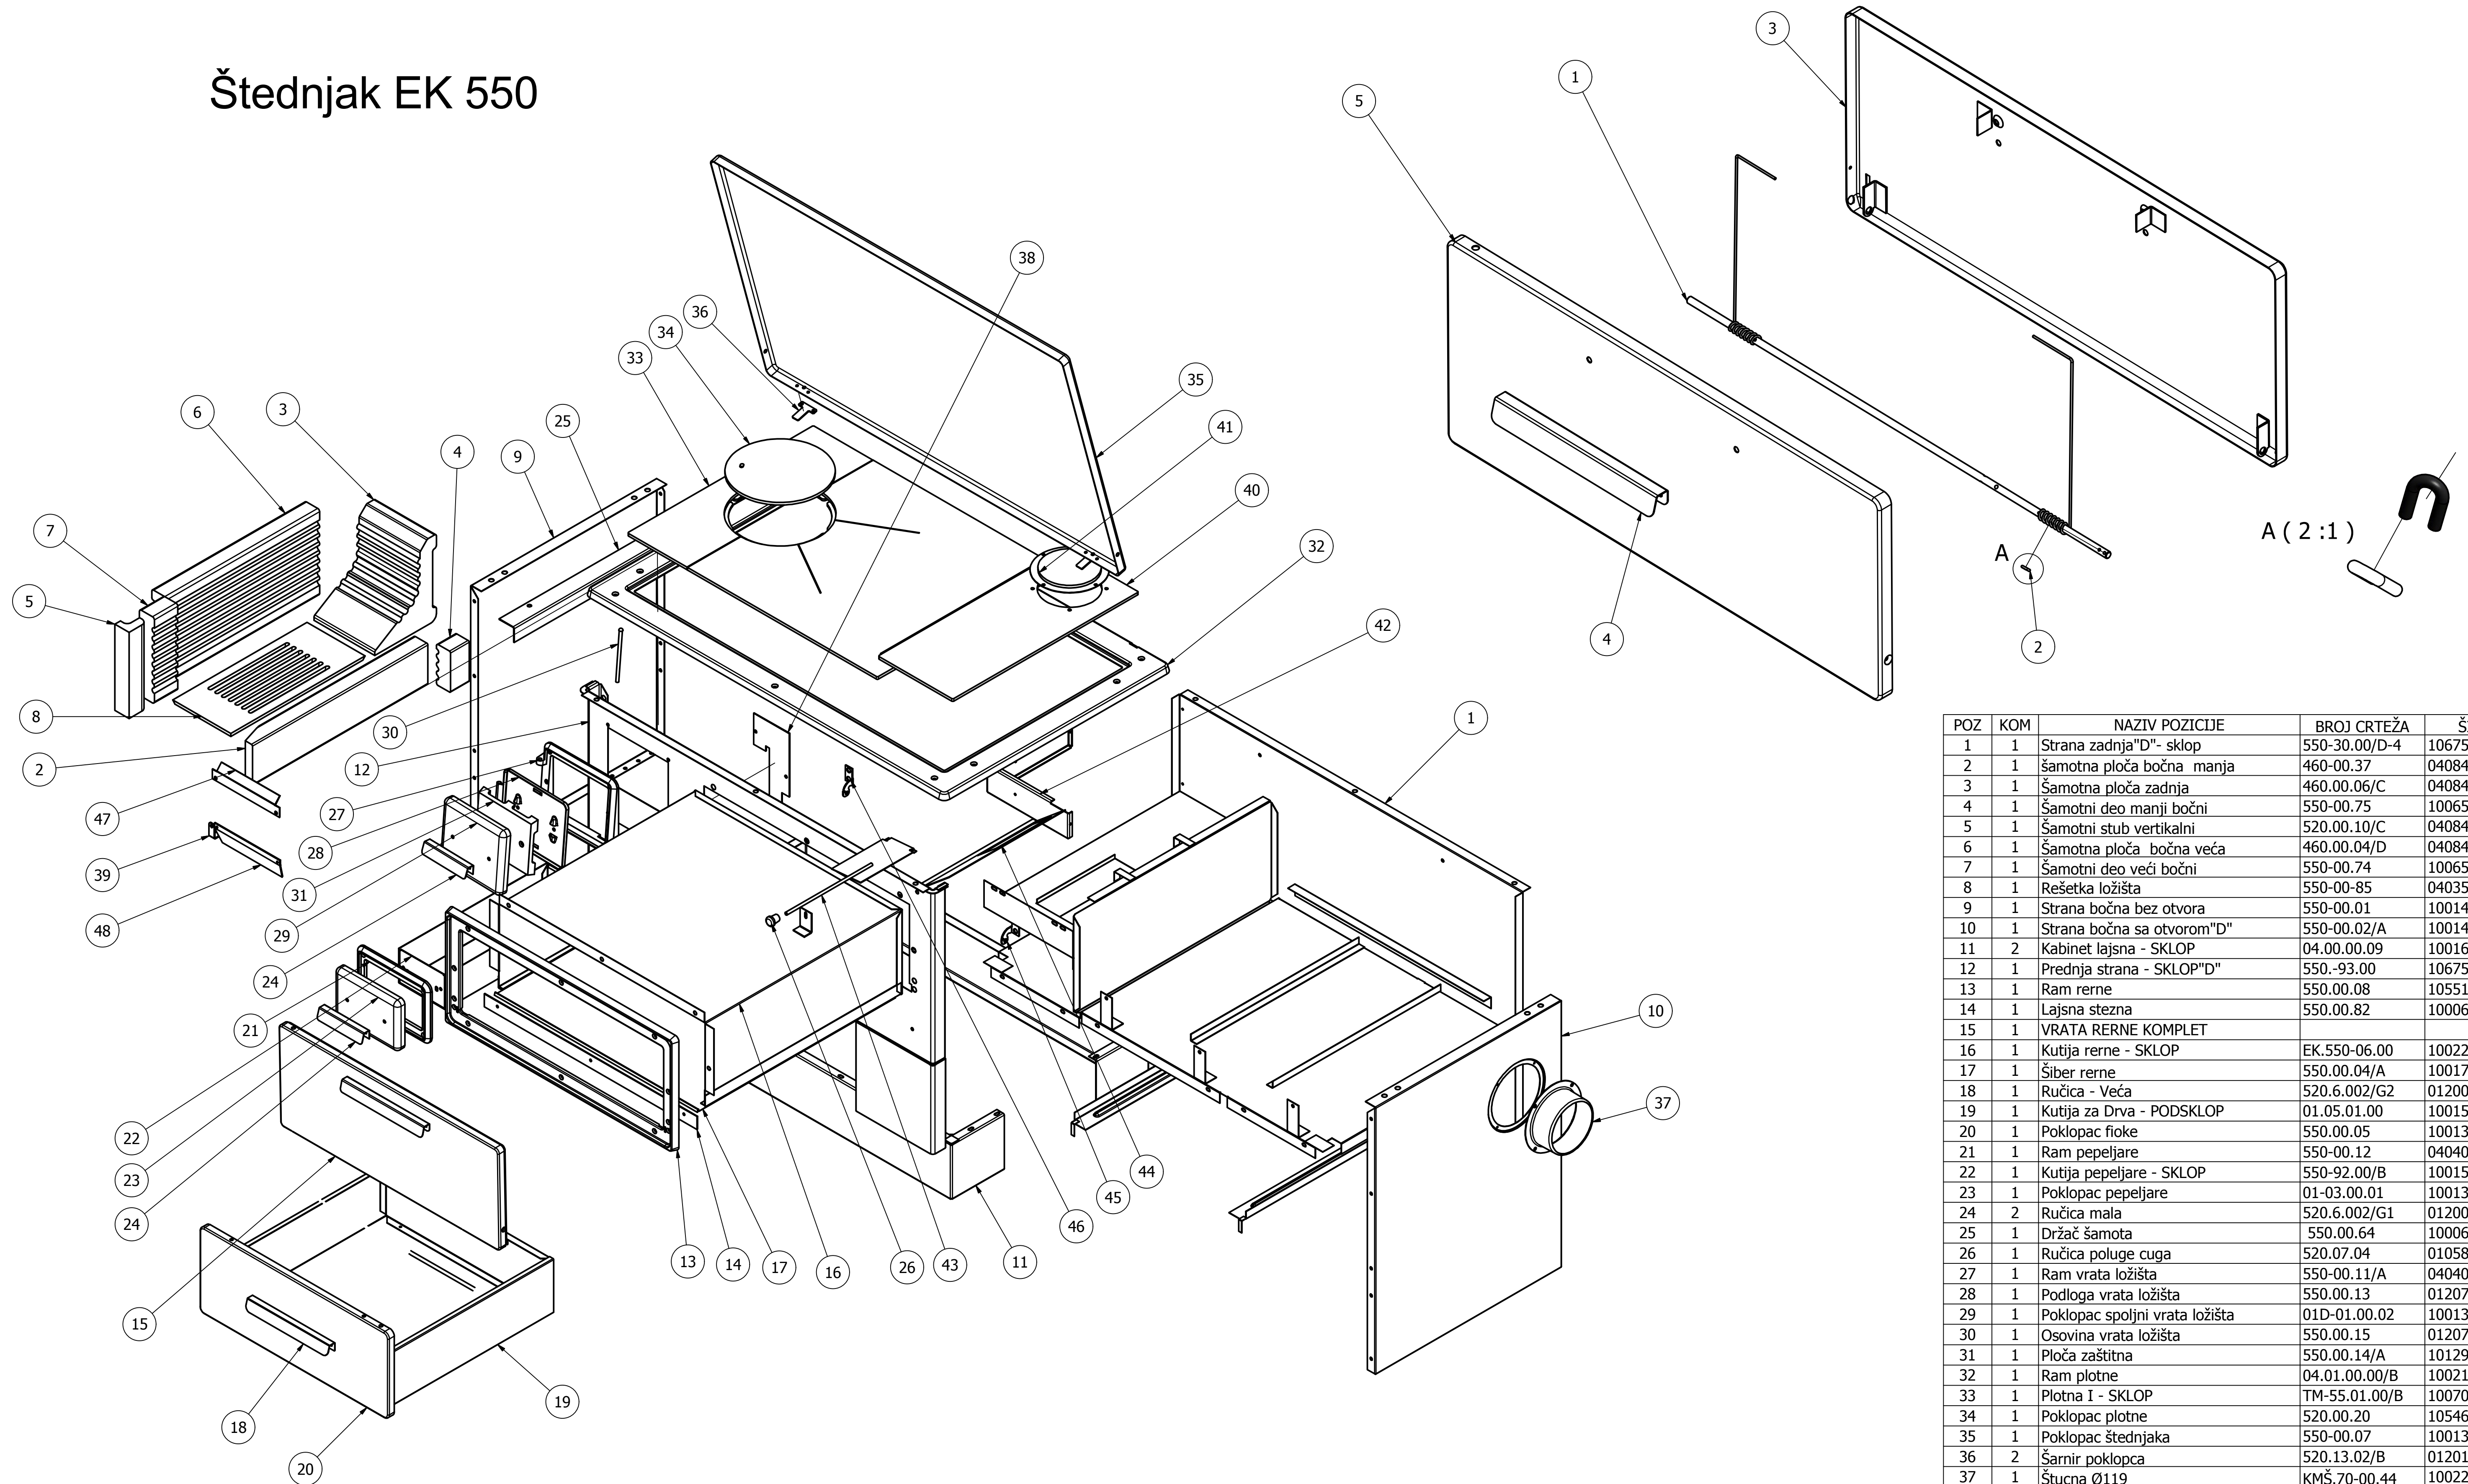

## VRATA RERNE KOMPLET (pozicija 15)

POZ	KO	NAZIV POZICIJE	BROJ CRTEŽA	ŠIFRA
1	1	Osovina rerne-sklop	550.12.00	1002691
2	1	Osigurač osovine	520.01.16	1000601
3	1	Poklopac unutrašnji rerne - sklop	550.11.00	1001541
4	1	Ručica veća	520. 6.002/G2	0120081
5	1	Poklopac spoljni rerne	550.00.10	1001301