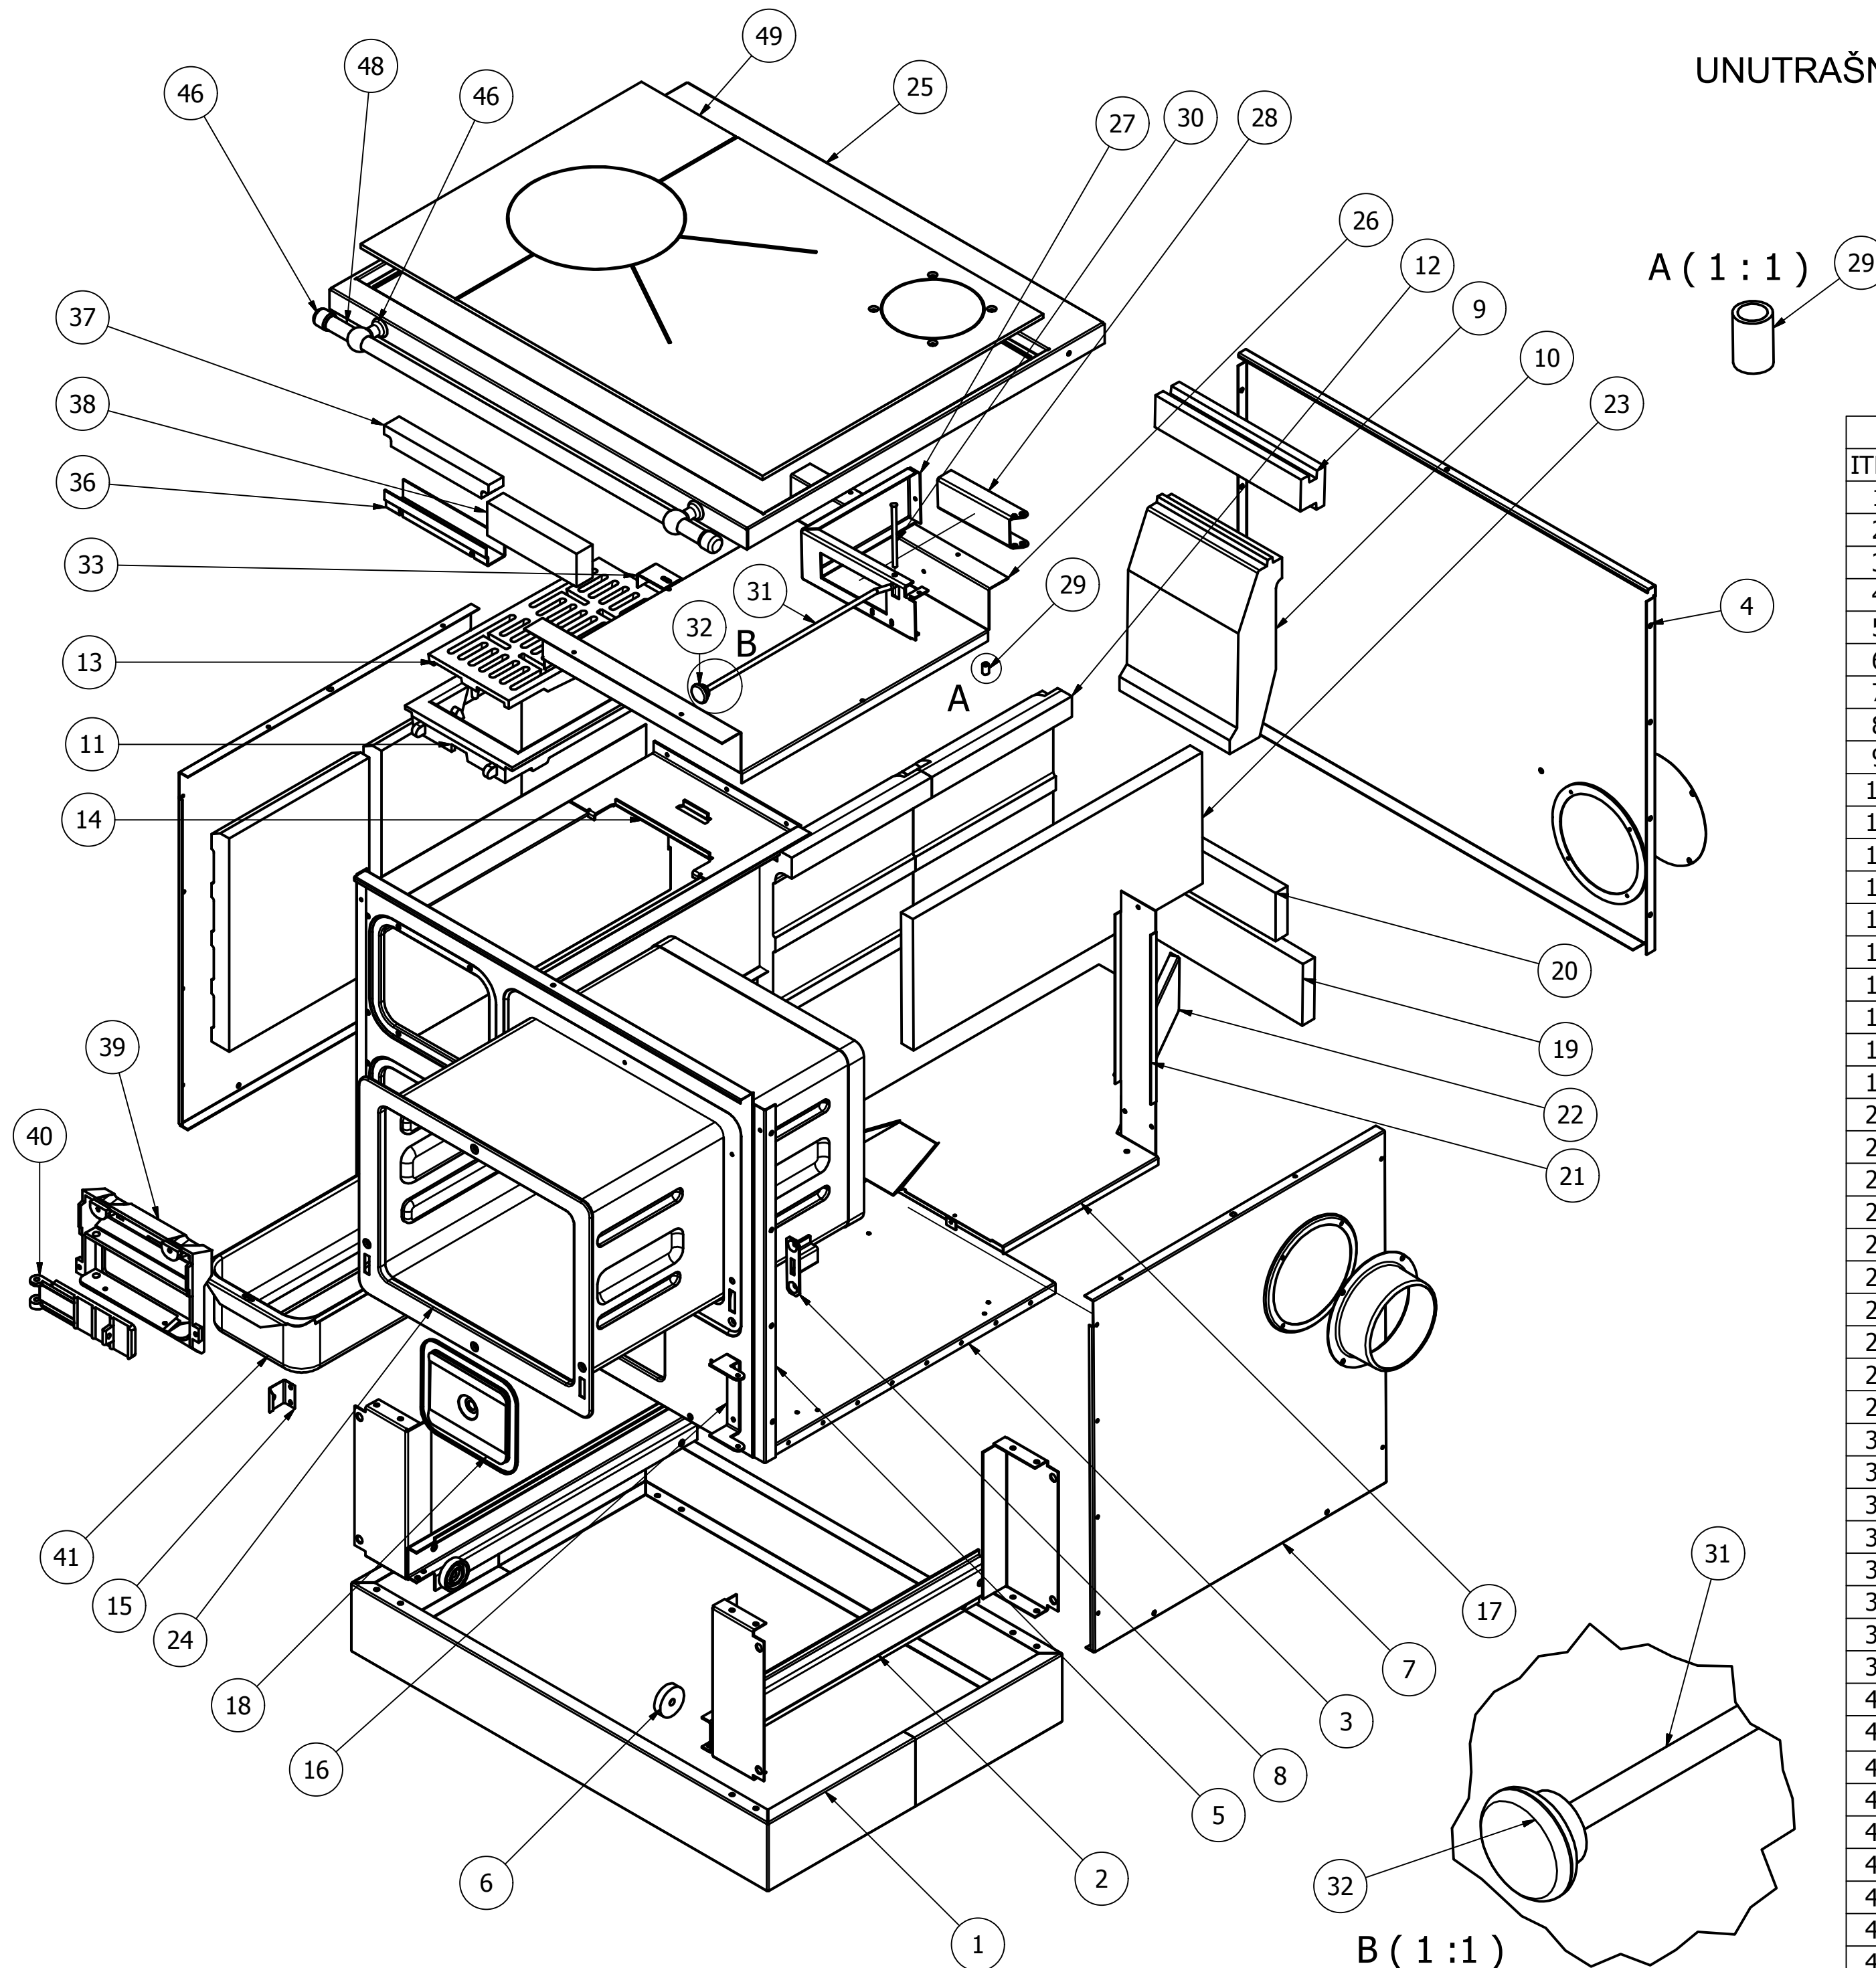

UNUTRAŠNJI DEO ŠTEDNJAKA "ALFA 70"
Domaće tržište

UNUTRAŠNOST ŠTEDNJAKA "ALFA 70" CE				
ITEM	QTY	FILE NAME	PART NUMBER	DESCRIPTION
1	1	Cokla-sklop	KMŠ.70-01.00/C	1011292
2	2	Klizač fiok-sklop	KMŠ.70-02.00/A	1011112
3	1	Dno štednjaka "D"-sklop	KMŠ.70-03.00	1052641
4	1	Žadnja strana "D"	KMŠ.70-00.03/B	1010076
5	1	Prednja strana "D"	KMŠ.70-00.04	1052701
6	2	Točak	KŠ.15-00.06/A	0113601
7	1	Strana bočna sa otvorom unutrašnja "D"	KMŠ.70-00.01/B	1000482
8	2	Šarnir ženski-sklop	KMŠ.70-05.00/B	1007311
9	1	Šamotna lajsna zadnja	KMŠ.70-00.32/A	0408961
10	1	Šamot zadnji	KMŠ.70-00.30	0408941
11	1	Nosač rosta	KMŠ.70-00.22	1001721
12	2	Šamot bočni-manji	KMŠ.70-00.28/B	0408981
13	1	Rešetka ložišta	KMŠ.70-00.52/A	1001761
14	1	Pregrada "D"-sklop	KMŠ.75-07.00	1052673
15	1	Šnaper	KMŠ.70-00.50/A	1053231
16	1	Šarnir otvora	KMŠ.70-00.51	1000521
17	1	Usmerivač gasova "D"-sklop	KMŠ.70-04.00/C	1011123
18	1	Zatvarač otvora za čišćenje	KMŠ.70-00.49	1000511
19	1	Šamot ispod usmerivača	KMŠ.70-00.07	0408901
20	1	Šamot ispod rerne	KMŠ.70-00.33	0408971
21	1	Vertikalni zid	KMŠ.70-00.09/C	1000493
22	1	Oslonac rerne	KMŠ.70-00.08/A	1052021
23	1	Izolacija bočna rerne	KMŠ.70-00.79	0401181
24	1	Rerna-sklop*70	KMŠ.70-08.00	1008271
25	1	Ram plotne-sklop	KMŠ.70-16.00/B	0120291
26	1	Zaštitnik rerne	KŠP.90-00.17/A	1053075
27	1	Nosač leptira	AT.20-00.75	1002613
28	1	Leptir (Šiber dimnih gasova)	KMŠ.70K-00.02	1002651
29	1	Odstojna čaura	KMŠ.70K-00.02	1002721
30	1	Osovina leptira (šibera)	KMŠ.70K-00.07	1002601
31	1	Poluga leptira (šibera)	KMŠ.70K-00.08/A	1002683
32	1	Rucica leptira (šibera)	KMŠ.70K-00.06	1002711
33	1	Držać šamota I	KMŠ.70-00.95/A	1052051
36	1	Nosač šamota	KMŠ.70-00.81	1053111
37	1	Šamot nad vratima	520.00.16	0408631
38	1	Šamotni umetak	KMŠ.70-00.31	0408951
39	1	Oslonac nosača rešetke	KMŠ.70-00.11	1001691
40	1	KMS.70-00.76.ipt	KMŠ.70-00.76	1001691
41	1	Pepeljara	KMŠ.70K-00.26	1002801
42	1	Strana bočna unutrašnja	KMŠ.70-00.02/B	1052682
43	2	Bočni šamot veći	KMŠ.70-00.29	1002801
44	1	Nastavak dimne cevi štucna	KMŠ.70-00.44	1002251
45	1	Nosač poklopaca dimnog otvora	KMŠ.70-00.42	1000501
46	2	nosač ručice	KMŠ.70-00.122	0101281
47	2	Čep ručice	KMŠ.70-00.123	0101291
48	1	Ručica rama plotne	KMŠ.70LB.1-00.08/A	0104091
49	1	Plotna-sklop "D"	KMŠ.70-24.00/B	1053544