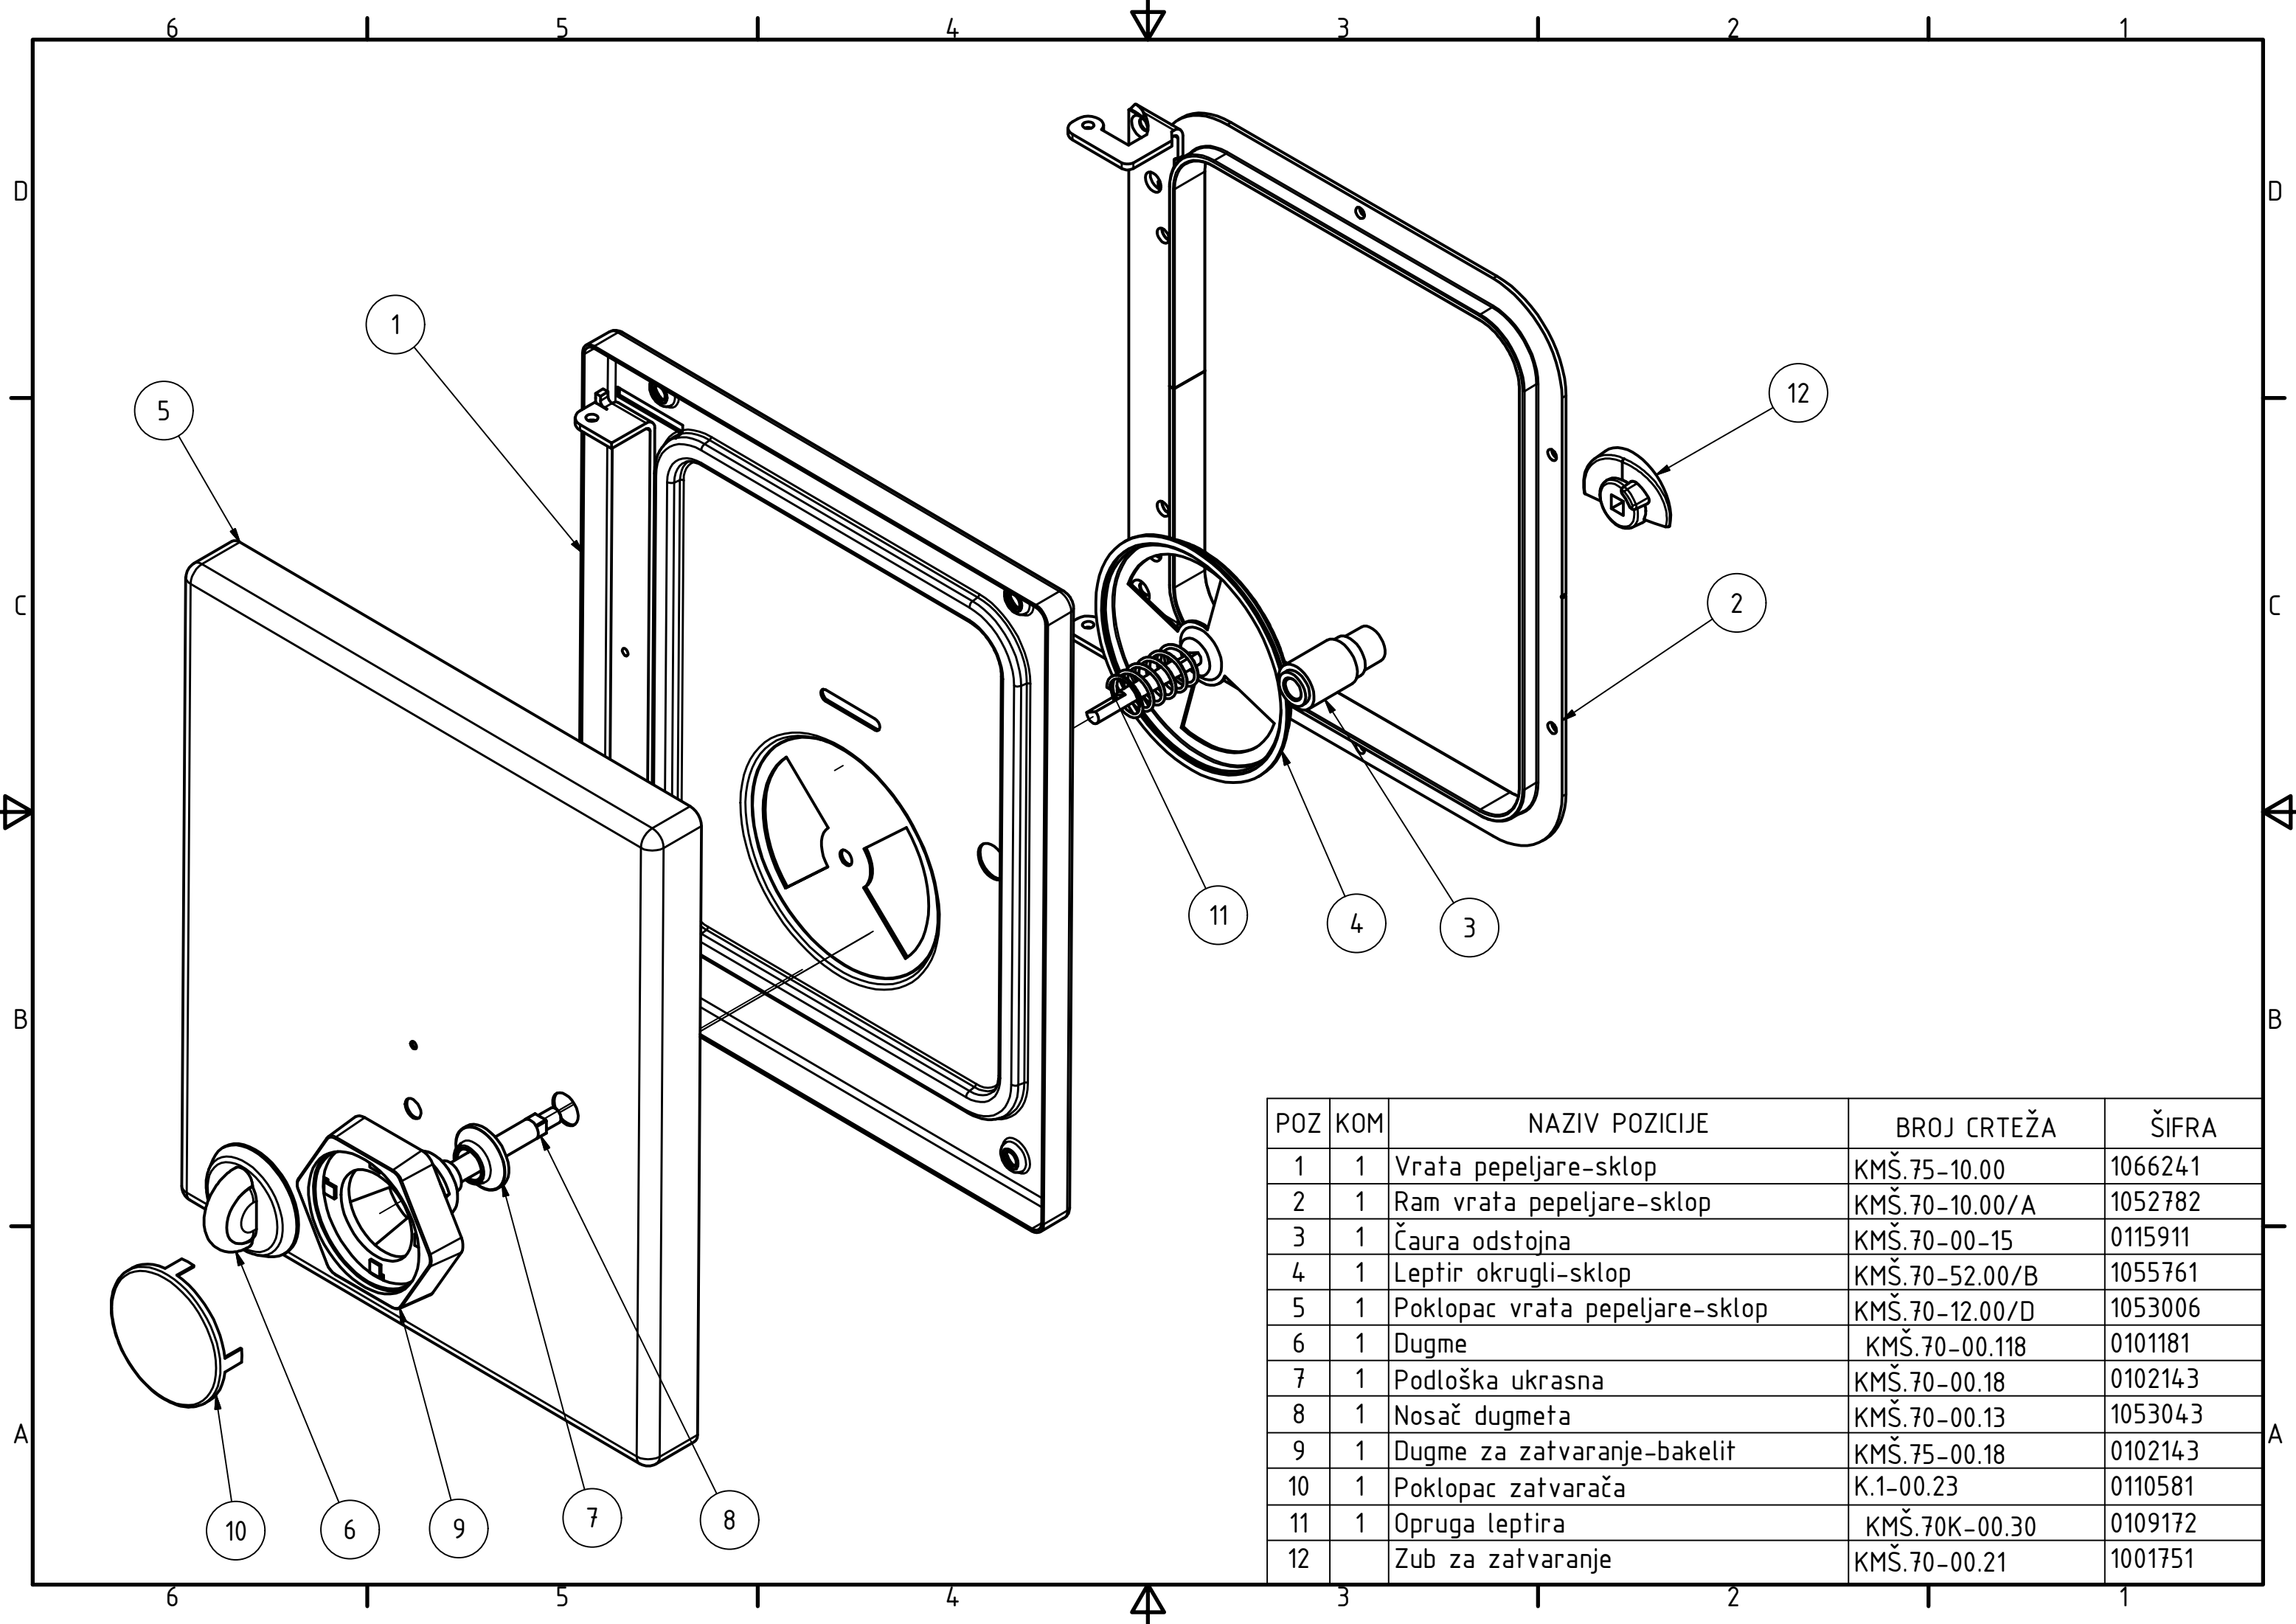

POZ	KOM	NAZIV POZICIJE	BROJ CRTEŽA	ŠIFRA
1	1	Vrata pepeljare-sklop	KMŠ.75-10.00	1066241
2	1	Ram vrata pepeljare-sklop	KMŠ.70-10.00/A	1052782
3	1	Čaura odstojna	KMŠ.70-00-15	0115911
4	1	Leptir okrugli-sklop	KMŠ.70-52.00/B	1055761
5	1	Poklopac vrata pepeljare-sklop	KMŠ.70-12.00/D	1053006
6	1	Dugme	KMŠ.70-00.118	0101181
7	1	Podloška ukrasna	KMŠ.70-00.18	0102143
8	1	Nosač dugmeta	KMŠ.70-00.13	1053043
9	1	Dugme za zatvaranje-bakelit	KMŠ.75-00.18	0102143
10	1	Poklopac zatvarača	K.1-00.23	0110581
11	1	Opruga leptira	KMŠ.70K-00.30	0109172
12		Zub za zatvaranje	KMŠ.70-00.21	1001751