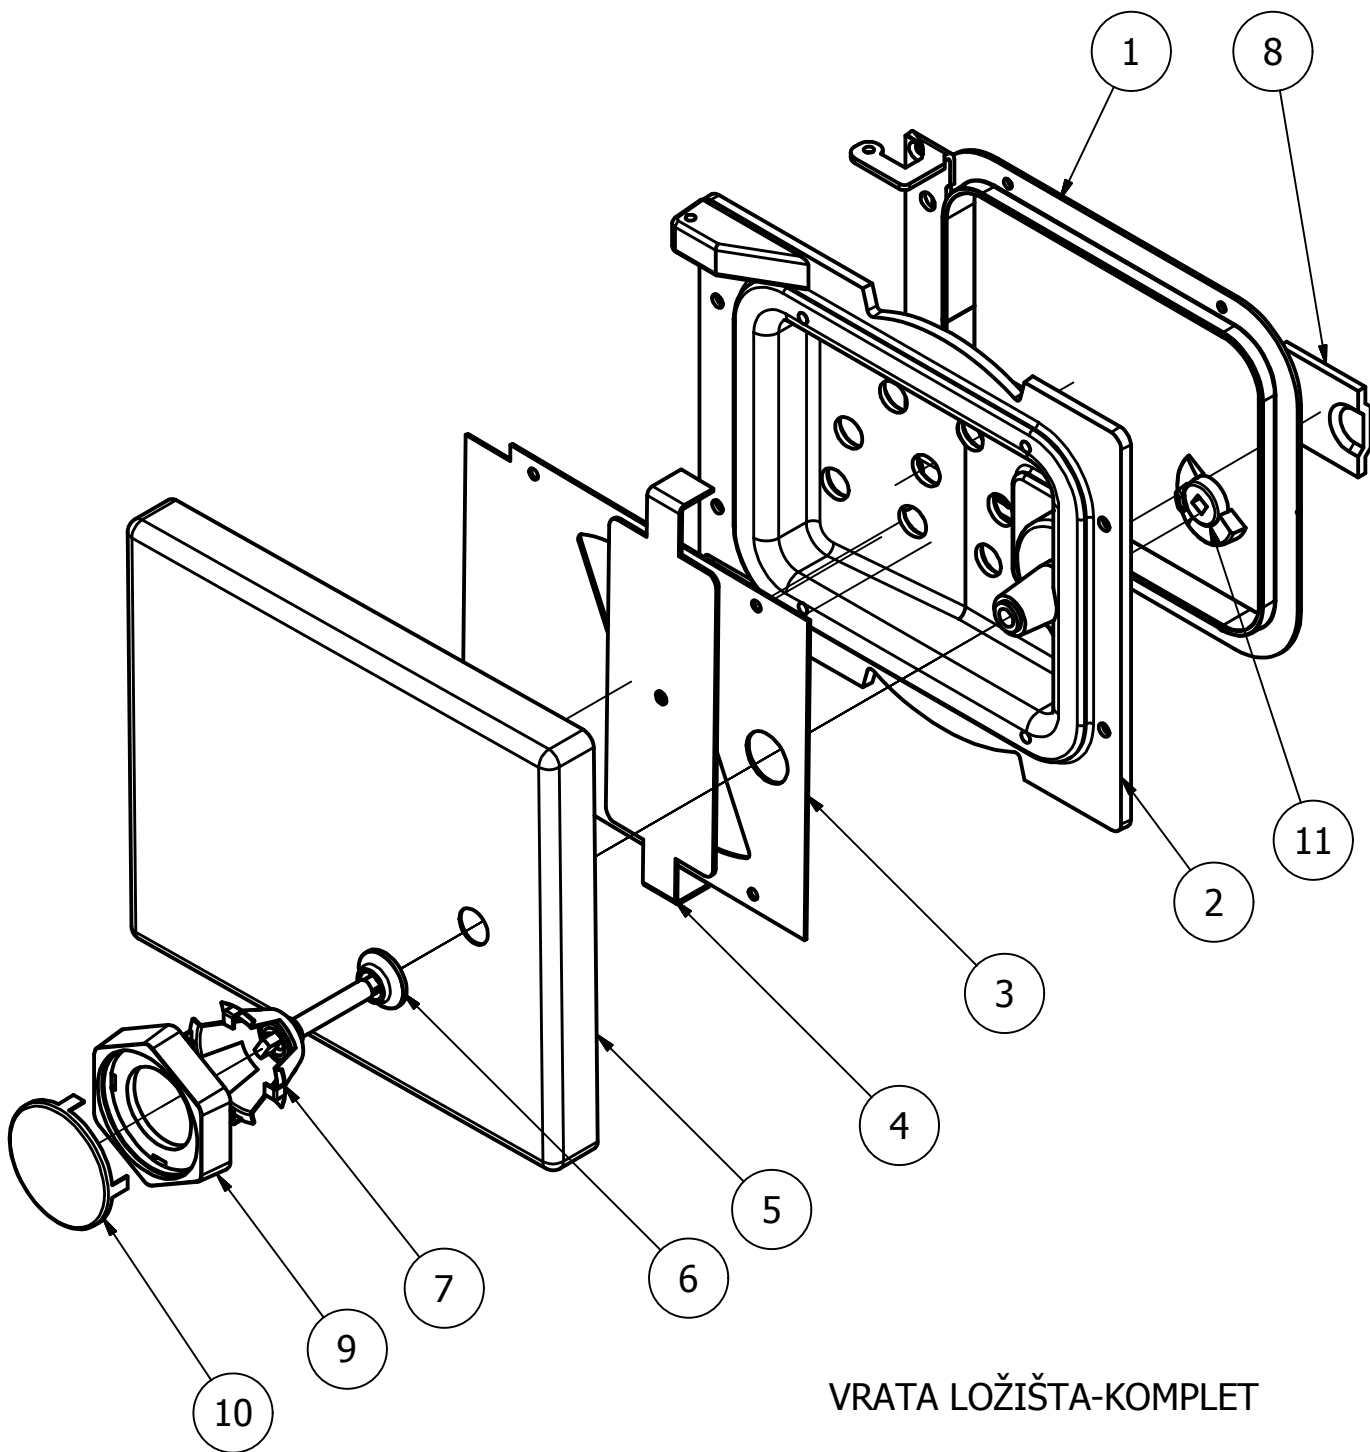

1	do 30	±0,1	±0,2	±0,3	±0,5	±0,8	±1,2
6	do 120	±0,1	±0,2	±0,3	±0,5	±0,8	±1,2
	do 315	±0,1	±0,2	±0,3	±0,5	±0,8	±1,2
	do 1000	±0,1	±0,2	±0,3	±0,5	±0,8	±1,2
	do 2000	±0,1	±0,2	±0,3	±0,5	±0,8	±1,2
	preko 1000	±0,1	±0,2	±0,3	±0,5	±0,8	±1,2
	do 50	±1'	±1'	±1'	±1'	±1'	±1'
	do 180	±1'	±1'	±1'	±1'	±1'	±1'
	preko 180	±20'	±20'	±20'	±20'	±20'	±20'

VRATA LOŽIŠTA-KOMPLET

Ovaj crtež je autorska svojina AD "ALFA-PLAM" VRANJE. Bez njegovog pismenog odobrenja isti se ne sme precrtavati, umnožavati, niti koristiti za proizvodnju prikazanog predmeta ovog preduzeća. U protivnom se snose posledice u smislu člana 163 i 164 Krivičnog zakonika (povrede autorskog prava).

1	1	Ram vrata ložišta-sklop	KMŠ.70-09.00/A	1052912
2	1	Vrata ložišta	KMŠ.75-00.24	1001742
3	1	Nosač regulatora vazduha	KMŠ.70-00.101	1002102
4	1	Regulator vazduha	KMŠ.70-00.102	1002231
5	1	Poklopac vrata ložišta-sklop	KMŠ.70-14.00/B	1007638
6	1	Podloška ukrasna	KMŠ.70-00.20	0111301
7	1	Nosač dugmeta-sklop	KMŠ.70-13.00	1053041
8	1	Zaštitnik navrtke	KMŠ.70-00.26	1053102
9	1	Dugme za zatvaranje	KMŠ.75-00.18	0102143
10	1	Poklopac zatvarača	K1.00.23	0113001
11	1	Zub za zatvaranje	KMŠ.70-00.21	1001751

R.BR	KOL	NAZIV POZICIJE	BROJ CRTEŽA	ŠIFRA