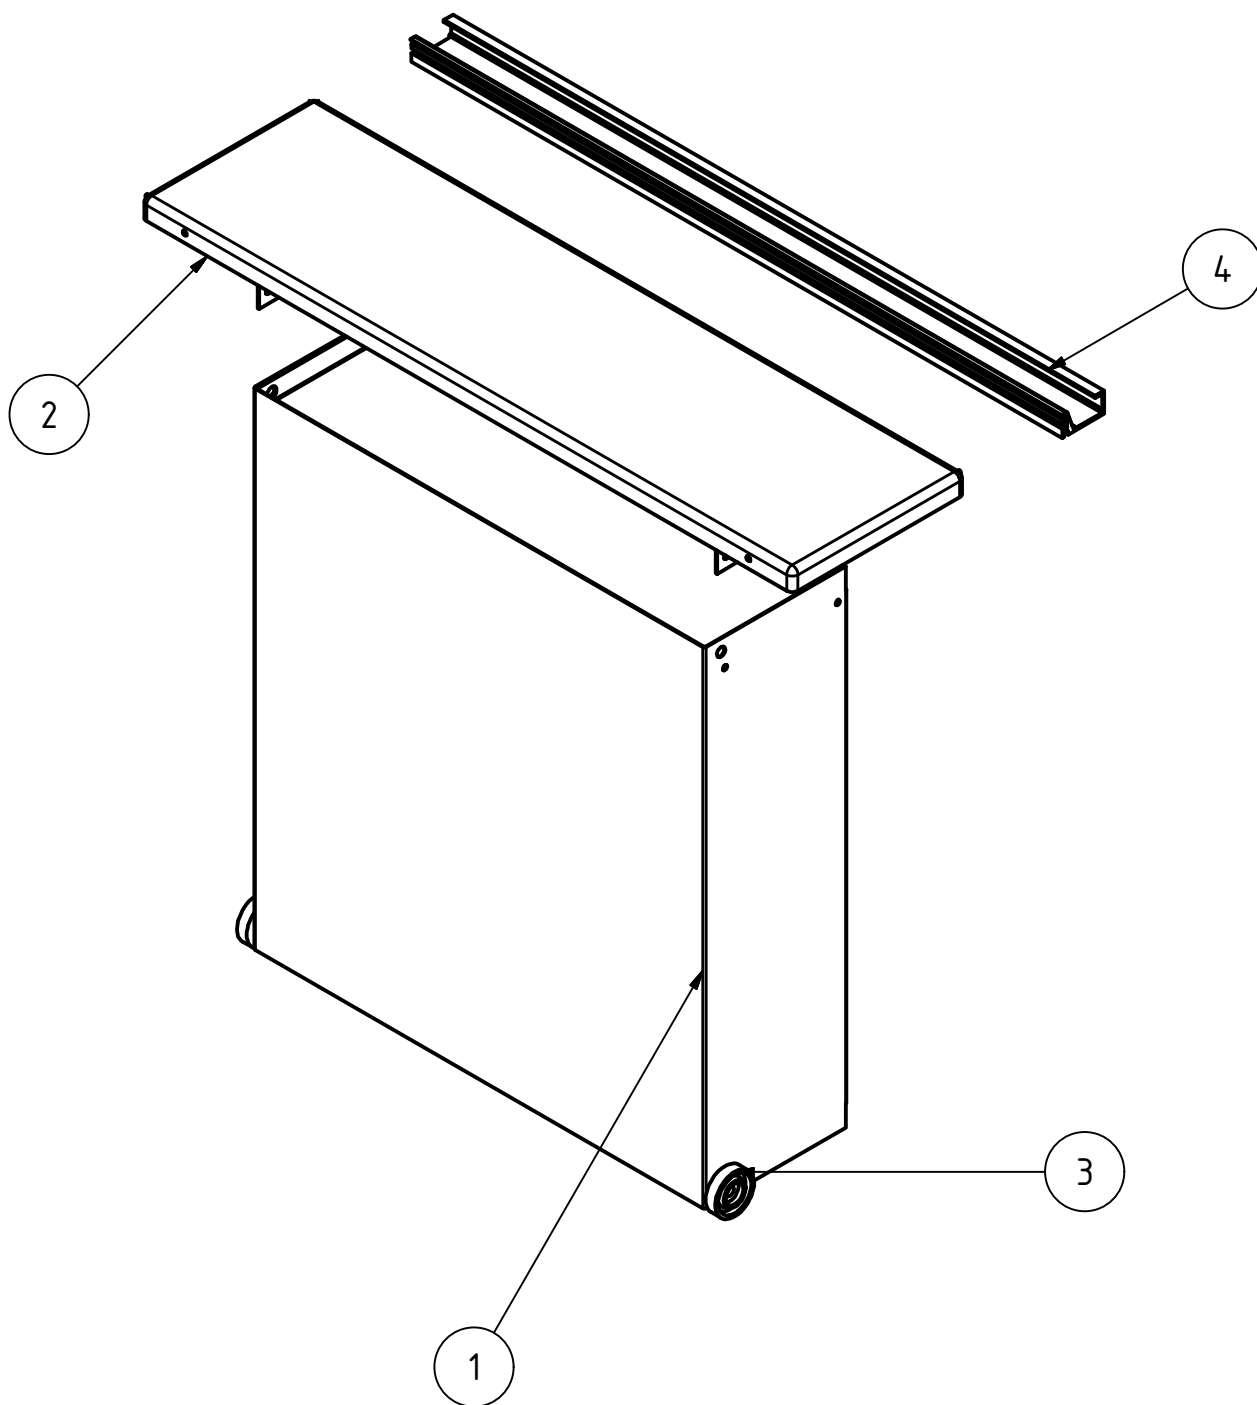

FIOKA KOMPLET SKLOP "ALFA 70"

POZ.	KOM	NAZIV POZICIJE	BROJ CRTEŽA	ŠIFRA
1	1	Fioka za drva-sklop	KMŠ.70-18.00	1010991
2	1	Poklopac fioke-sklop	KMŠ.70-00.19	1008591
3	2	Točak	KŠ.15-00.06/A	0113601
4	1	Ukrasna lajsna fioke	KMŠ.70-00.47	1000371