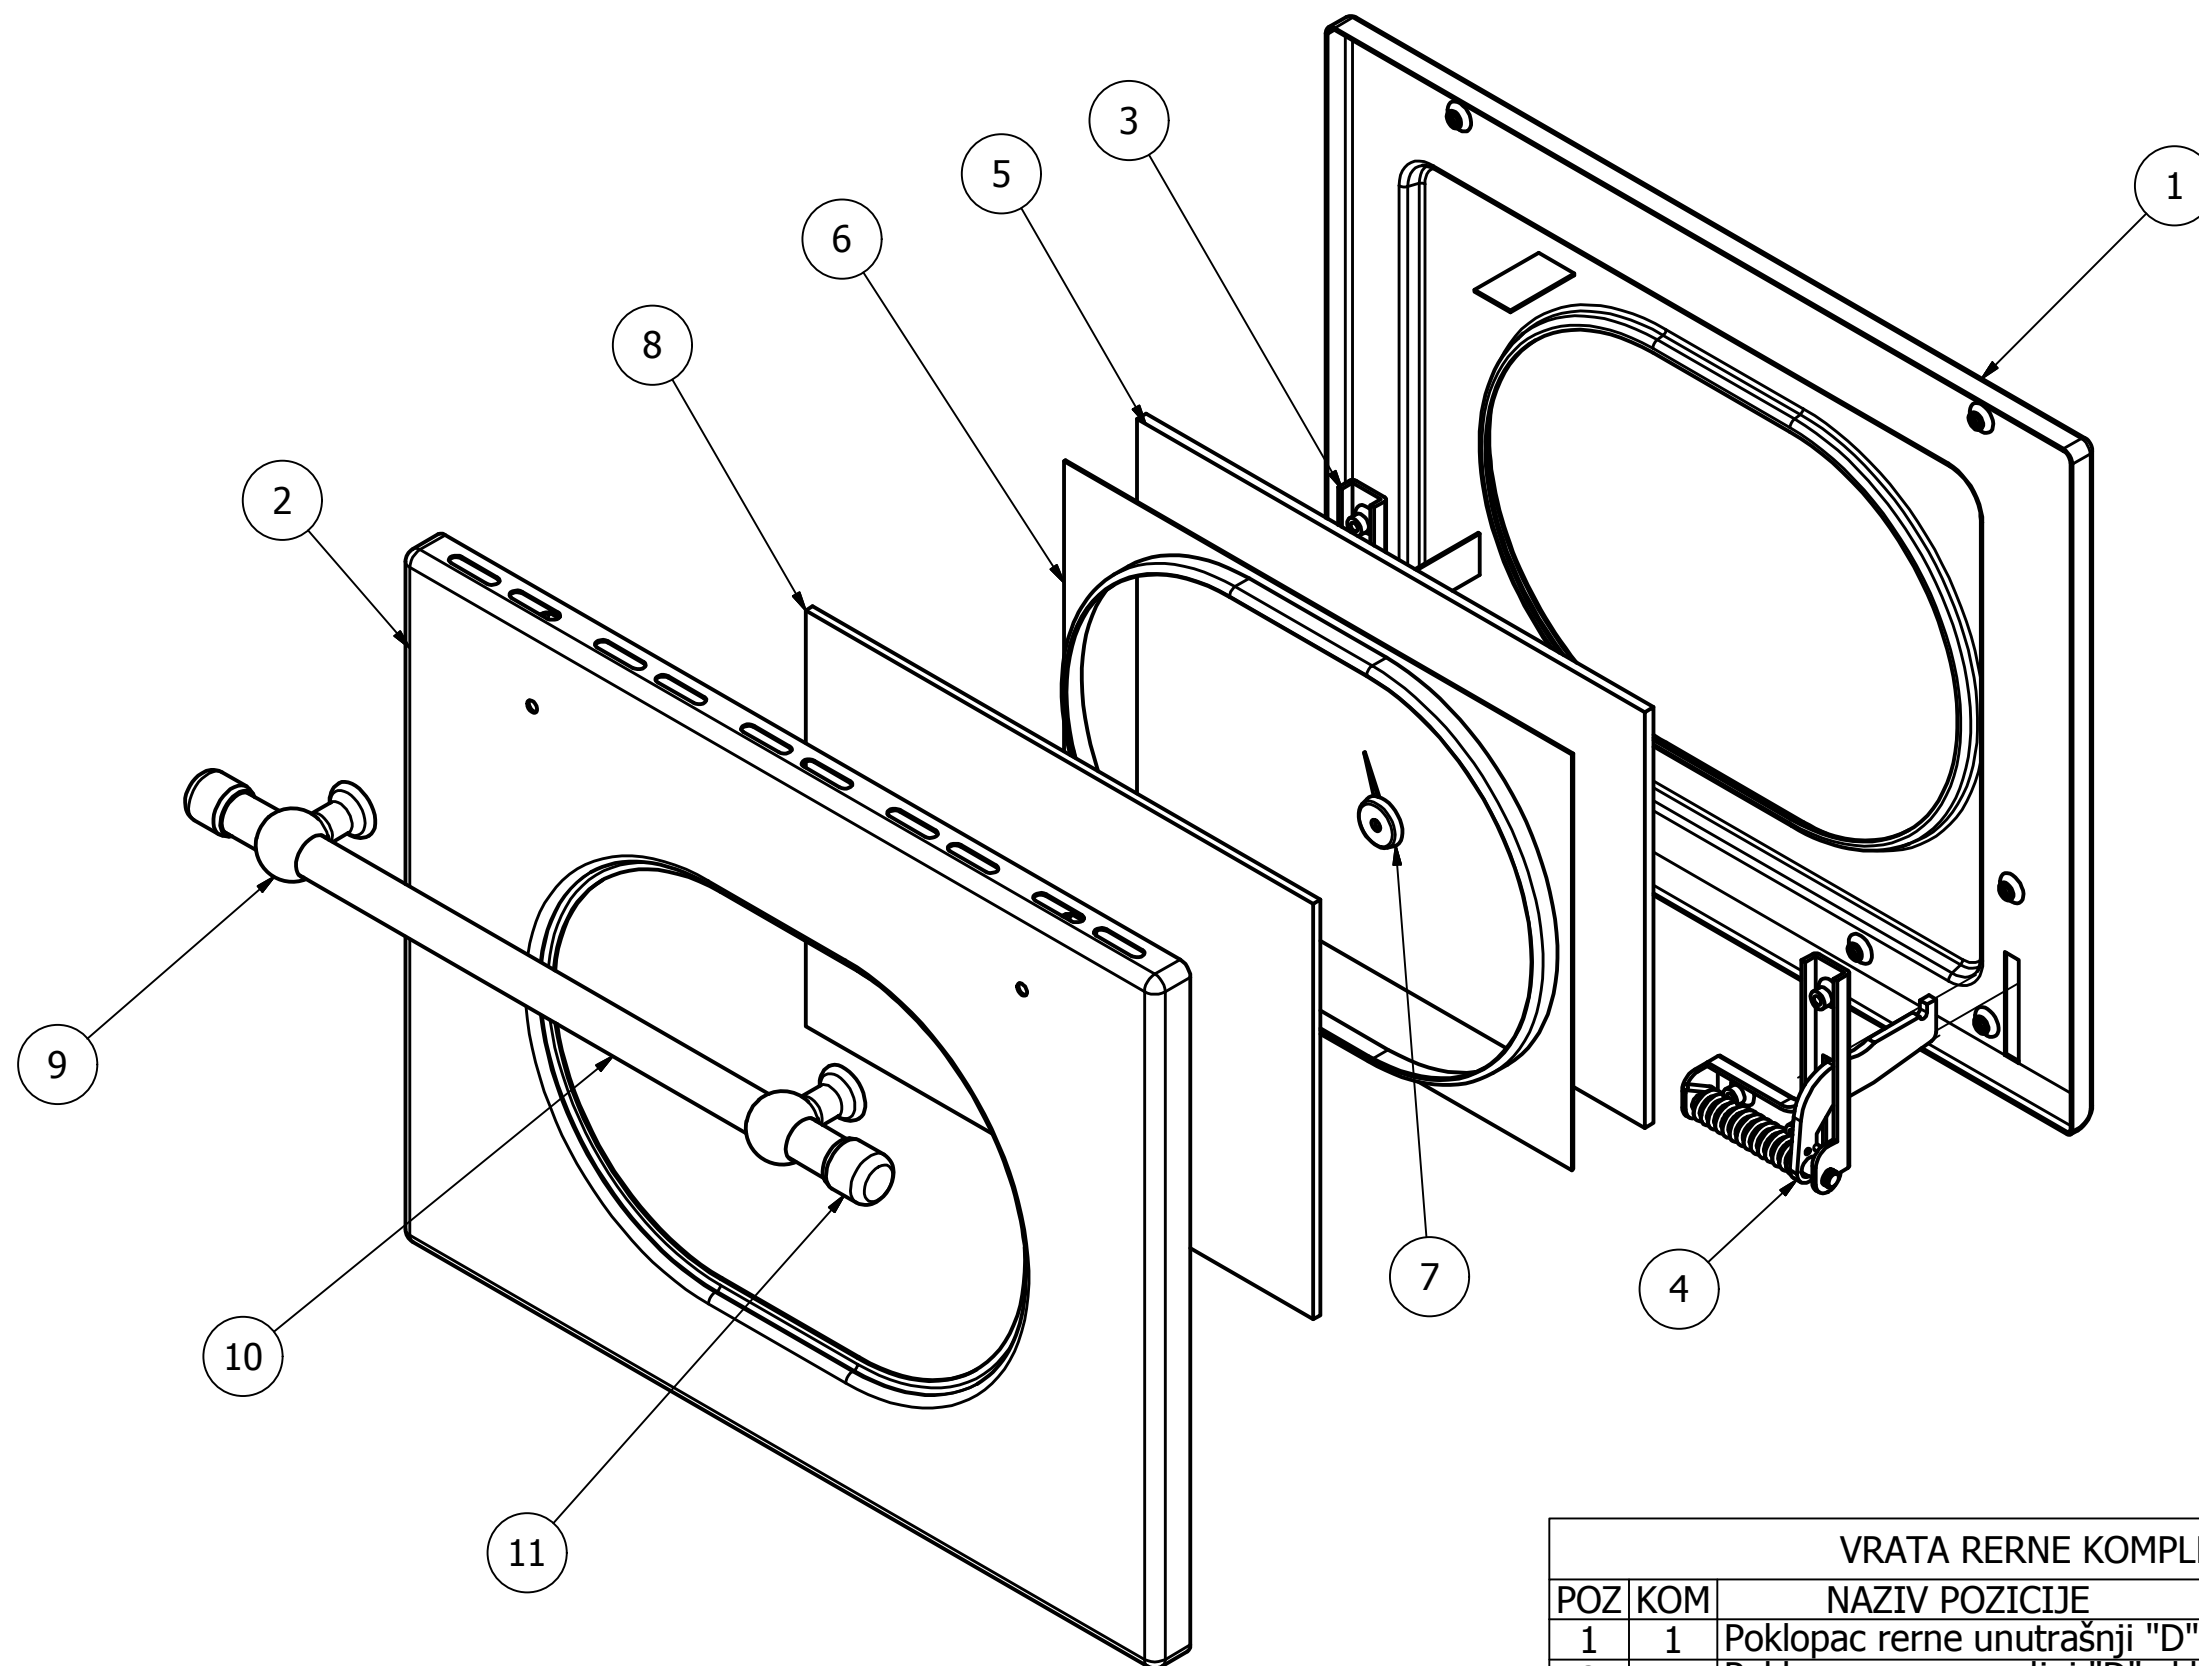

VRATA RERNE KOMPLET "ALFA 70FAVORIT"

VRATA RERNE KOMPLET "ALFA 70FAVORIT"				
POZ	KOM	NAZIV POZICIJE	BROJ CRTEŽA	ŠIFRA
1	1	Poklopac rerne unutrašnji "D"-sklop	KMŠ.70LB.1-01.00	1011072
2	1	Poklopac rerne spoljni "D"-sklop	KMŠ.70LB.1-02.00	1056001
3	1	Šarnir muški levi-sklop	KMŠ.70-50.00	1002251
4	1	Šarnir muški desni-sklop	KMŠ.70-50.00.	1008031
5	1	Staklo rerne unutrašnje	KMŠ.70LB.1-00.04	0113252
6	1	Odstojnik stakla rerne(favorit)	KMŠ.70LB.1-00.05	0120531
7	1	Termometar TS-2	KMŠ.70-00.58	0312331
8	1	Staklo rerne spoljašnje	KMŠ.70LB.1-00.06	0113261
9	2	Nosač ručice	KMŠ.70-00.122	0101281
10	1	Ručica rerne favorit(fI18/342)	KMŠ.70LB.1-00.08/A	0104041
11	2	Čep ručice	KMŠ.70-00.123	0101291