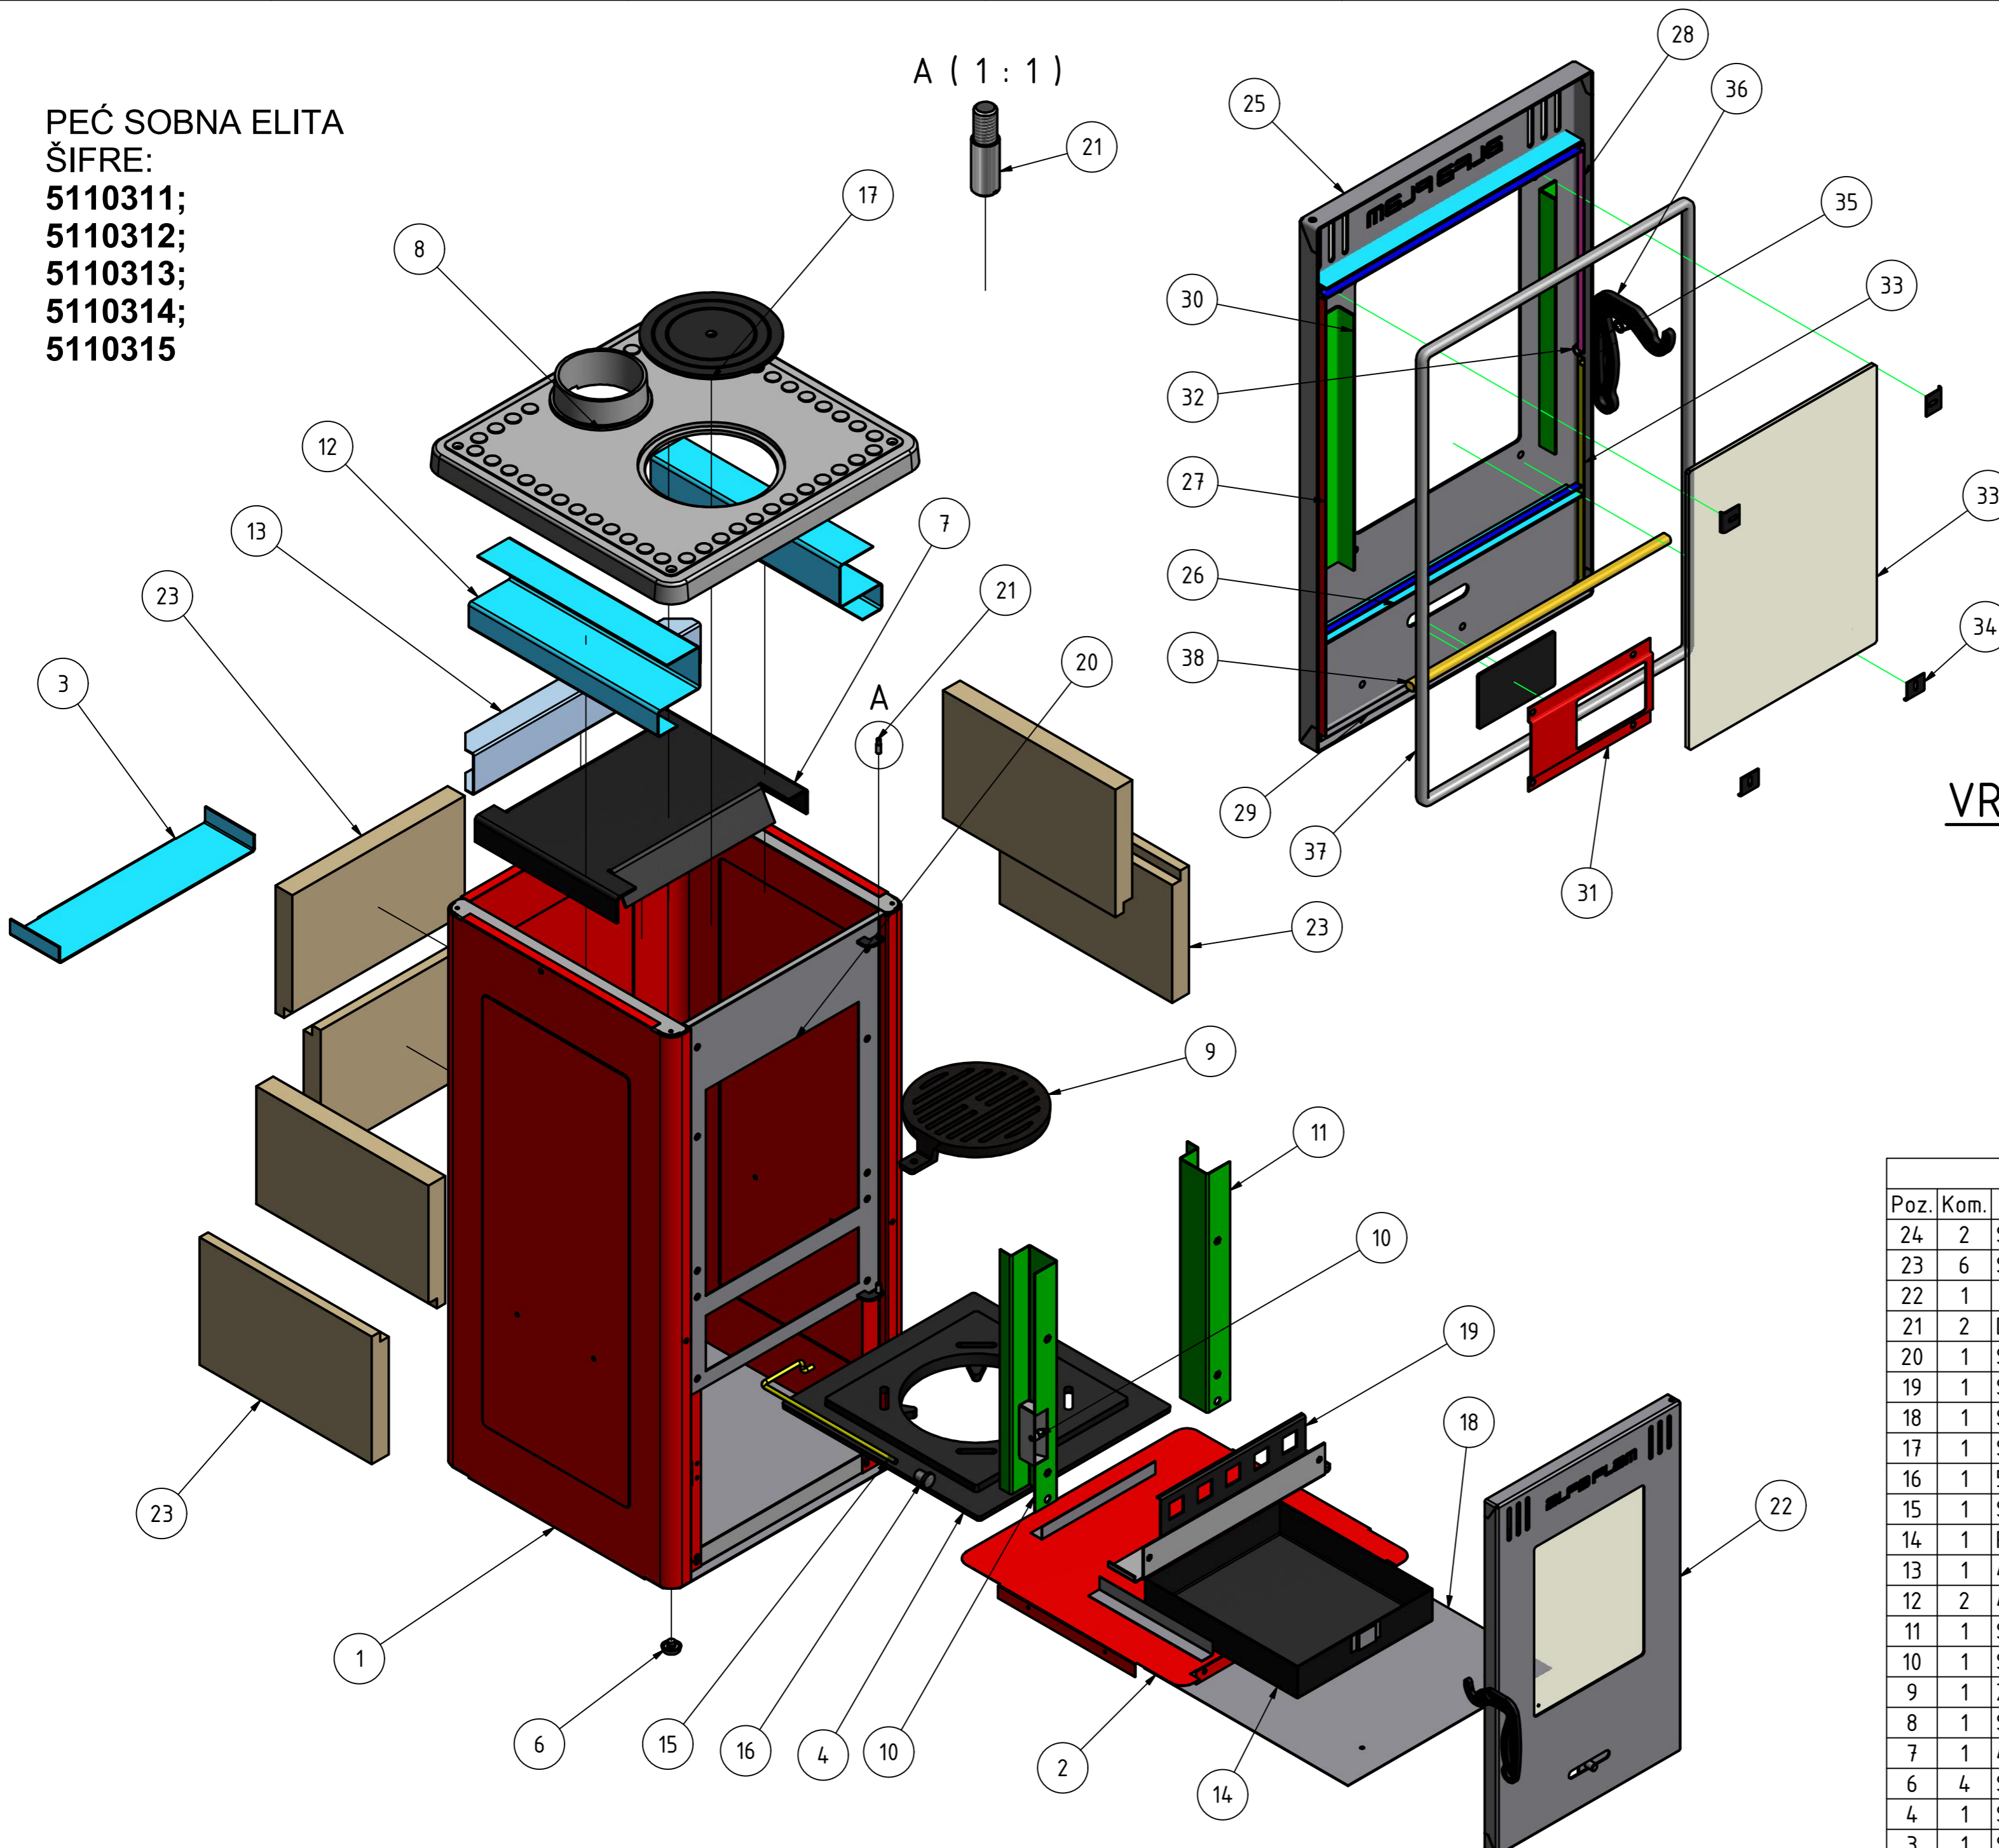

PEĆ SOBNA ELITA  
ŠIFRE:  
5110311;  
5110312;  
5110313;  
5110314;  
5110315

A (1:1)

VRATA PEĆI KOMPLET				
POZ	KOM	BROJ CRTEŽA	NAZIV POZICIJE	ŠIFRA
38	1	Pletenica 2	Bezazbesna (fi 12x270)	1007244
37	1	Pletenica 1	Bezazbesna (fi 12x1360)	1007243
36	1	SP.8-00.08	Ručica vrata	1007061
35	1	JUS.M.B2.136	Podloška	0300593
34	4	SG.2-00.85	Držač unutrašnjeg stakla	1000621
33	1	SP.8-00.10	Staklo vrata ložišta	0105451
32	1		specijalna navrtka M6	0304953
31	1	KMŠ.70-00.14	Kučište šibera	1052982
33	1	SP.8-07.03	Nosač pletenice 230	1007187
30	2	SP.8-07.05	Ojačanje	1007186
29	1	SP.8-07.03	Nosač pletenice300	1007183
28	1	SP.8-07.03	Nosač pletenice205	1007182
27	1	SP.8-07.03	Nosač pletenice 445	1007184
26	2	SP.8-07.04	Graničnik pletenice SKLOP	1007185
25	1	SP.8-07.01	Vrata peći	1007162

VRATA PEĆI KOMPLET

PEĆ SOBNA "ELITA"				
Poz.	Kom.	BROJ CRTEŽA	NAZIV POZICIJE	šifra
24	2	SP.8-00.11	Čaura zavravljiivača	1071842
23	6	SP.8-00.04/A	Šamotna opeka(=30x195x304)	0400432
22	1		VRATA PEĆI KOMPLET	
21	2	DGR-00.11	Osovinica vrata	0109581
20	1	SP.8-03.00	Strana prednja-sklop	1007131
19	1	SP.8-00.22	Oslonac nosača rosta prednji-sklop	1007143
18	1	SP.8-00.16	Zaštitni lim	1007381
17	1	SP.8-00.07	POKLOPAC PLOTNE	1007041
16	1	520.07.04	RUČICA POLUGE CUGA	0105871
15	1	SP.8-00.03	POLUGA TRESAČA ROSTA	1006891
14	1	PDL.1-02.00/B	PEPELJARA-SKLOP	1052533
13	1	441566100	GRANIČNIK ZADNJI	1072301
12	2	441565100 /A	USMERIVAČ DIMNIH GASOVA	1072312
11	1	SP.8-00.01/B	LAJSNA VERTIKALNA DESNA	1006851
10	1	SP.8-05.00/C	LAJSNA VERTIKALNA LEVA-SKLOP	1007153
9	1	ZD.00.04	ROST	1001171
8	1	SP.8-00.06/A	PLOTNA PEĆI	1007222
7	1	440.057.000	ODSTOJNIK ŠAMOTA	1072291
6	4	SP.8-00.09	NOGICA	0105291
4	1	SP.8-00.02	NOSAČ ROSTA	1006861
3	1	SP.8-00.23	OSLONAC NOSACA ROSTA ZADNJI	1072082
2	1	SP.80-02.00/A	NOSAČ PEPELJARE-SKLOP	1007124
1	1	SP.8-01.00	OMOTAČ PEĆI-SKLOP	1007081